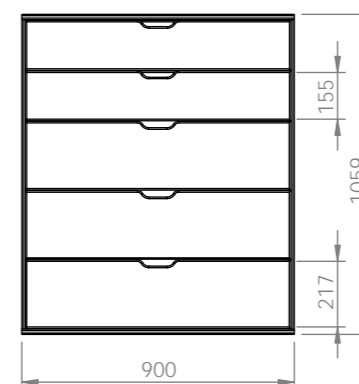

Dostępna w różnych wariantach wykończenia. Wysokiej jakości prowadnice szuflad zapewniają komfort użytkowania.

Projekt: Karol Starczewski, Cyryl Zakrzewski.

Komoda 600

Komoda 900

Komoda 1200