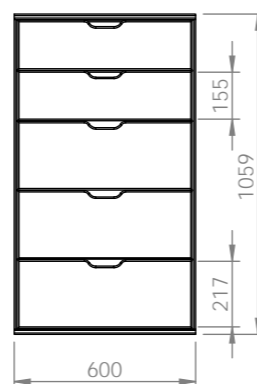

Komody

do każdej przestrzeni

Praktyczna, uniwersalna komoda do przechowywania ubrań i akcesoriów.

Dzięki trzem wariantom szerokości – 60, 90, 120 cm – komoda LOCOSYSTEM dopasuje się do każdego mieszkania.

Dostępna w różnych wariantach wykończenia. Wysokiej jakości prowadnice szuflad zapewniają komfort użytkowania.

Projekt: Karol Starczewski, Cyryl Zakrzewski.

Komoda 600